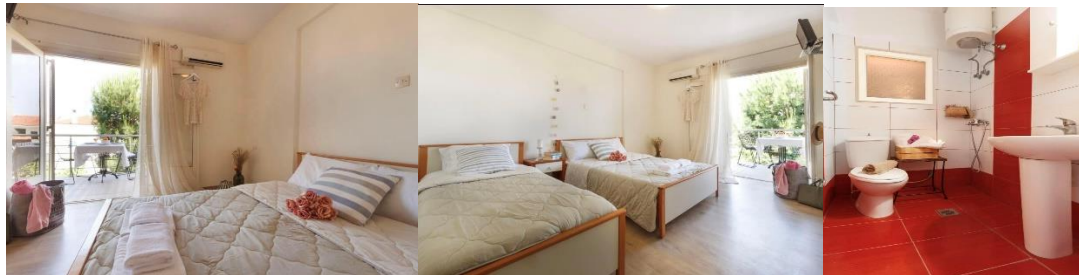

ПОЛИХРОНО - Вила ПОПИ

Вилата ПОПИ се наоѓа во мирен дел во самиот центар на градот на само 150 метри од плажа. Секој апартамент е опремен со кујна, бања, балкон, ТВ, WiFi и клима уред. Сите апартаменти се наоѓаат на приземје. Собите располагаат со еден дупли и еден единечен кревет. Гледаат кон дворот.