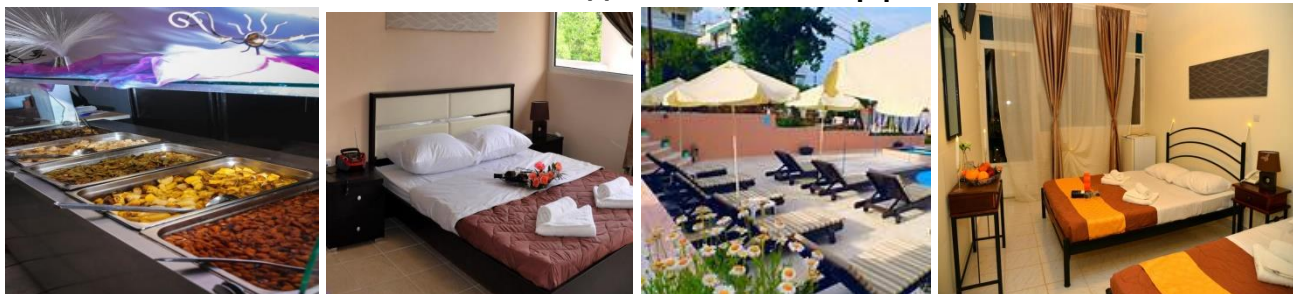

### Хотел ГОЛДЕН БИЧ –Метаморфози

Хотел **ГОЛДЕН БИЧ** е лоциран во центарот и на 20 метри од песочната плажата во Метаморфозис. Опколен е со боровата шума од едната, а море од другата страна со што е совршен склоп за релаксирање и одмор. Хотелот располага со 47 соби: **1/3 "Economy"** собите се наоѓаат на приземје и немаат поглед кон море (брачен + единечен кревет), **1/3 "Standard"** собите се наоѓаат на кат и имаат страничен или директен поглед кон море (брачен + единечен кревет), **1/4 "Family Standard"** собите се наоѓаат на кат со поглед на море или базен (брачен + 2 единечни кревети во иста соба) и **1/4 "Family Suite"** собите се со страничен или директен поглед кон море (брачен + 2 единечни кревети во различна соба) и **1/5 Family Apartman** со директен поглед кон море (брачен + 1 единечен и 2 единечни кревети во различна соба). Секоја соба има балкон и е опремена со: фрижидер, клима уред (вклучен во цената), Wi-Fi, сат. ТВ и тоалет. Хотелот има главен ресторан, бар, базен со чадори и лежалки кои се бесплатни за користење од страна на гостите, детско катче и сопствена плажа со бич бар кој е со доплата. Хотелот е на услуга **ПОЛУПАНСИО** !